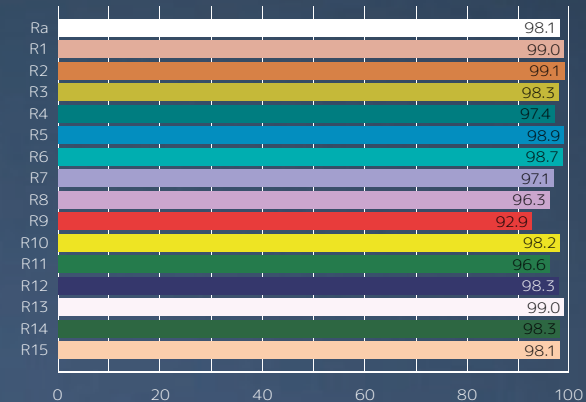

CRI 98 @ 2600 K