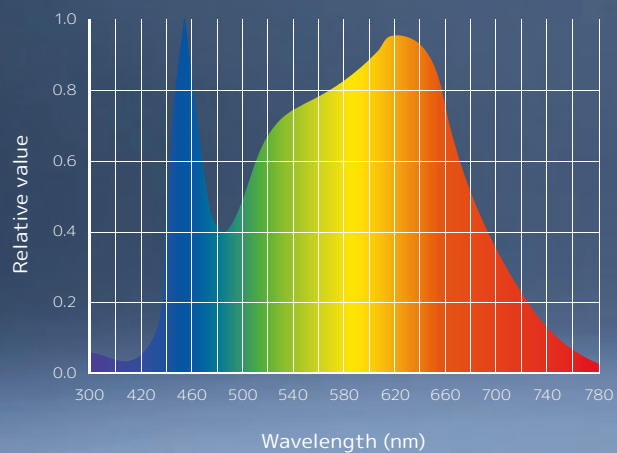

CRI 95 @ 5700 K