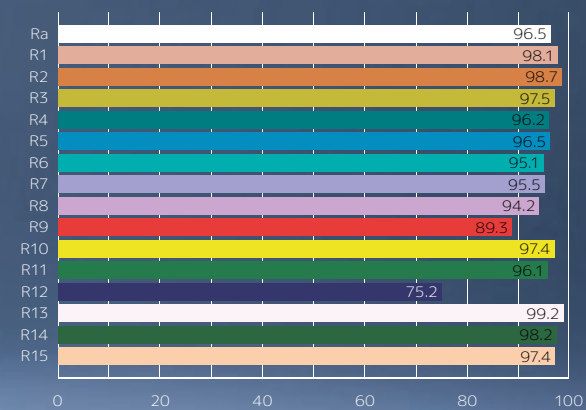

90 cm

180 cm

20 cm

PIPEWIDE 84

Power per color: **800 W**
 Max power: **1600 W**
 Input voltage: **24 V**
 Dimming range: **0% – 100%**
 Colour range:
(2600 K – 5700 K)
 Mid range: **0% – 200%**
 Lumens: **43 920**
 IP rating: **IP67**

Fixture weight: **1,5 kg**
 Complete set weight
 including travel bag: **6 kg**

inflated deflated	Lux@ 1m	Lux@ 2m	Lux@ 4m	Lux@ 6m
2600K	816	409	135	65
100%	1576	673	233	116
5700K	967	434	148	73
100%	1706	702	261	132
4250K	1699	787	276	136
100%	3055	1359	450	235

CRI 98 @ 2600 K

CRI 95 @ 5700 K

Model	PIPE 2	PIPE 4	PIPE 8	PIPEWIDE 44	PIPEWIDE 63	PIPEWIDE 84	PIPETISSON
Size (L x W x H), cm	65 x 35 x 20	135 x 35 x 20	260 x 36 x 20	125 x 125 x 20	180 x 90 x 20	240 x 120 x 20	35 x 60 ø
Weight, kg	0,7	1	1,7	2,4	2,5	3,6	1,5
Voltage, V	24	24	24	24	24	24	24
Current per color, A	4	8	16	16	16	16+16	6
Total power rating, W	200	400	800	800	800	1 600	300
345	95 +						
336	2600 K – 5700 K						
Lumens	5 490	10 980	21 960	21 960	21 960	43 920	8 240
IP rating	IP 67						