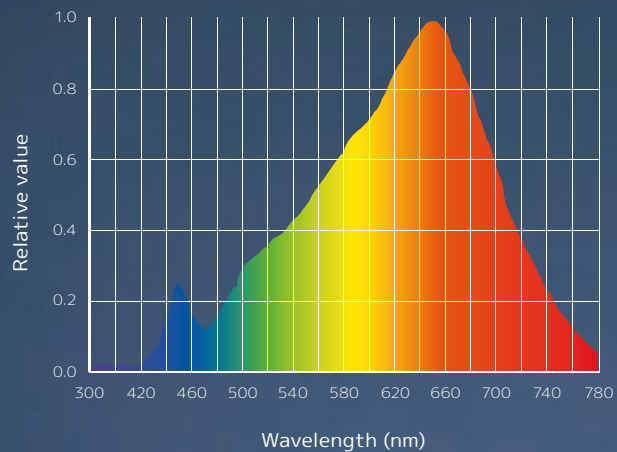

CRI 98 @ 2600 K